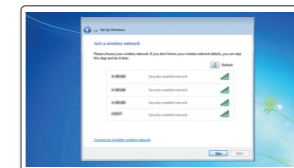

ملاحظة: في حالة اتصالك بشبكة لاسلكية مؤمنة، أدخل كلمة المرور للوصول للشبكة اللاسلكية عند مطالبتك.

Sign in to your Microsoft account or create a local account

Masuk ke akun Microsoft Anda atau buat akun lokal

Inicie sesión en su cuenta de Microsoft o cree una cuenta local

Đăng nhập vào tài khoản Microsoft của bạn và tạo tài khoản trên máy tính

تقب تسجيل الدخول إلى حساب Microsoft أو قم بإنشاء حساب محلي

Windows 7

Set a password for Windows

Atur kata sandi untuk Windows

Establezca una contraseña para Windows

Cài mật khẩu cho Windows

إعداد كلمة المرور لنظام Windows

Connect to your network

Sambungkan ke jaringan Anda

Conéctese a una red