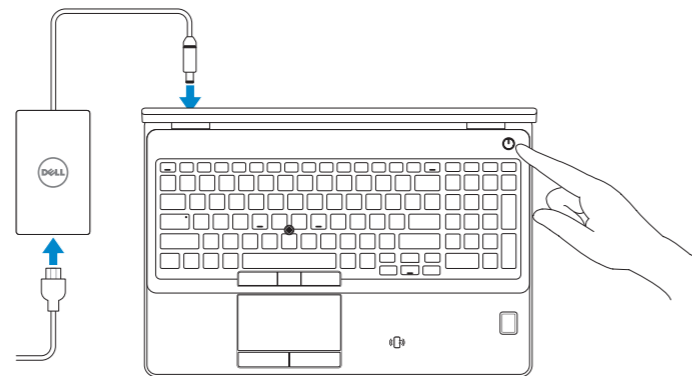

Latitude 15 5000 Series

E5570

Quick Start Guide

Panduan Pengaktifan Cepat

Guía de inicio rápido

Hướng dẫn khởi động nhanh

دليل البدء السريع

1 Connect the power adapter and press the power button

Sambungkan adaptor daya dan tekan tombol daya

Conecte el adaptador de alimentación y presione el botón de encendido

Kết nối với bộ chuyển đổi nguồn điện và nhấn nút nguồn

توصيل مهابى التيار والضغظ على زر التشغيل