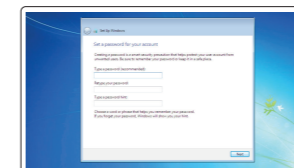

NOTA: Si se conecta a una red inalámbrica segura, introduzca la contraseña de acceso a la red inalámbrica cuando se le solicite.

GHI CHÚ: Nếu bạn đang kết nối với một mạng không dây bảo mật, hãy nhập mật khẩu để truy cập mạng không dây khi được nhắc.

ملاحظة: في حالة اتصالك بشبكة لاسلكية مؤمنة، أدخل كلمة المرور للوصول للشبكة اللاسلكية عند مطالبتك.

Sign in to your Microsoft account or create a local account

Masuk ke akun Microsoft Anda atau buat akun lokal

Inicie sesión en su cuenta de Microsoft o cree una cuenta local

Đăng nhập vào tài khoản Microsoft của bạn và tạo tài khoản trên máy tính

تقب تسجيل الدخول إلى حساب Microsoft أو قم بإنشاء حساب محلي

Windows 7