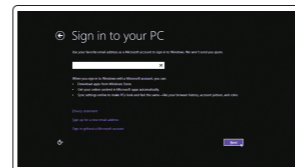

التوصيل بالشبكة

NOTE: If you are connecting to a secured wireless network, enter the password for the wireless network access when prompted.

CATATAN: Jika Anda menghubungkan ke jaringan nirkabel aman, masukkan kata sandi untuk akses jaringan nirkabel tersebut saat diminta.

NOTA: Si se conecta a una red inalámbrica segura, introduzca la contraseña de acceso a la red inalámbrica cuando se le solicite.

GHI CHÚ: Nếu bạn đang kết nối với một mạng không dây bảo mật, hãy nhập mật khẩu để truy cập mạng không dây khi được nhắc.

ملاحظة: في حالة اتصالك بشبكة لاسلكية مؤمنة، أدخل كلمة المرور للوصول للشبكة اللاسلكية عند مطالبتك.

Sign in to your Microsoft account or create a local account

Masuk ke akun Microsoft Anda atau buat akun lokal